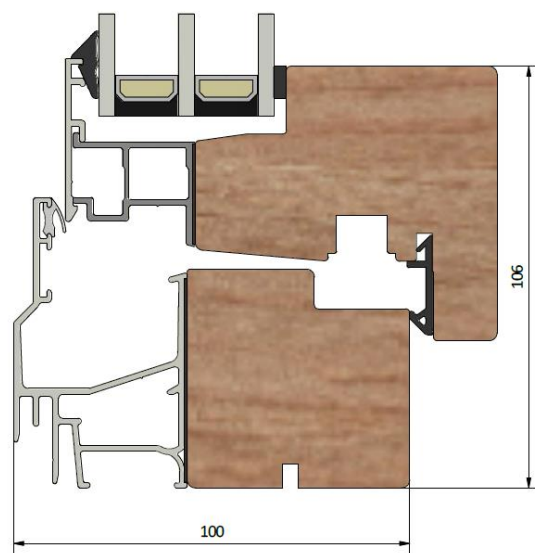

Haga LIF1003

inåtgående fönster 3-glas

PRODUKTFAKTA

Karmdjup (mm)	100
Ljudreduktion (dB)	35 - 45
U-värde (W/m ² K)	1,0 - 1,3
Ytbehandling / kulör	Valfri
Dräneringshål	Dolda eller synliga
Öppning	Inåt
Gångjärn	Bultgångjärn

Montera fönsterblecket i det innersta spåret